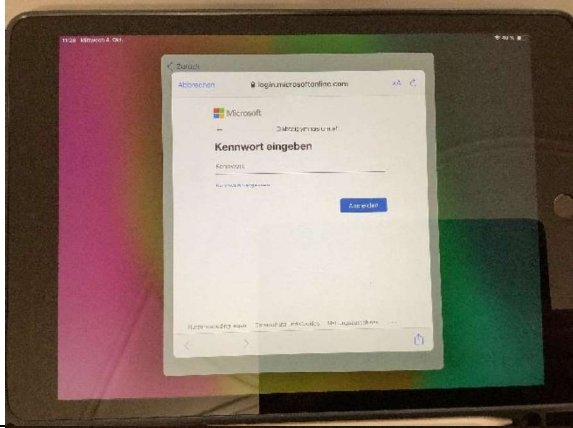

Begrüßung
Sprache wählen

Apple-ID eingeben
vorname.nachname@abteigymnasium.at

Anmelden:
vorname.nachname@abteigymnasium.at

Kennwort eingeben:
Wurde der Schülerin/dem Schüler ausgegeben.
Siehe Informatikheft