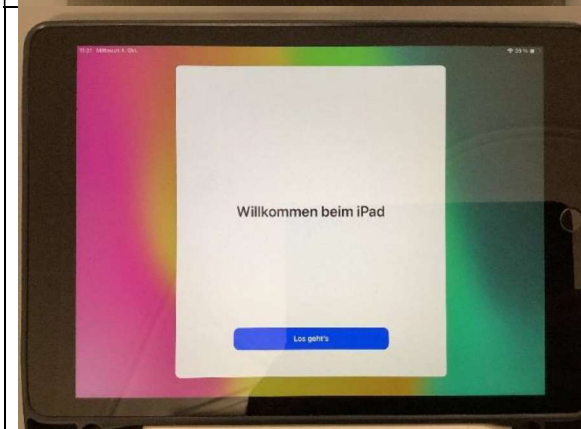

Los geht's! Viel Freude mit deinem iPad.