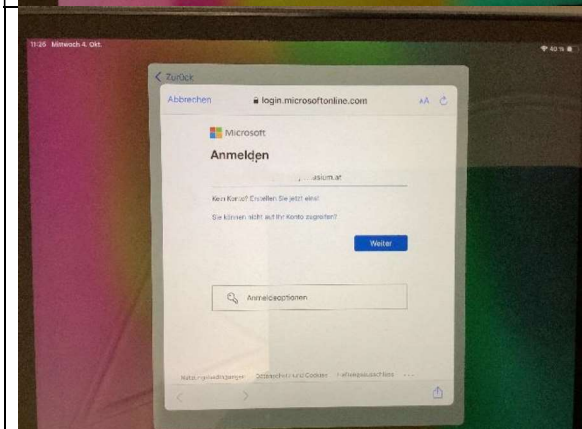

Begrüßung
Sprache wählen

Apple-ID eingeben
vorname.nachname@abteigymnasium.at

Anmelden:
vorname.nachname@abteigymnasium.at

Kennwort eingeben:
Wurde der Schülerin/dem Schüler ausgegeben.
Siehe Informatikheft