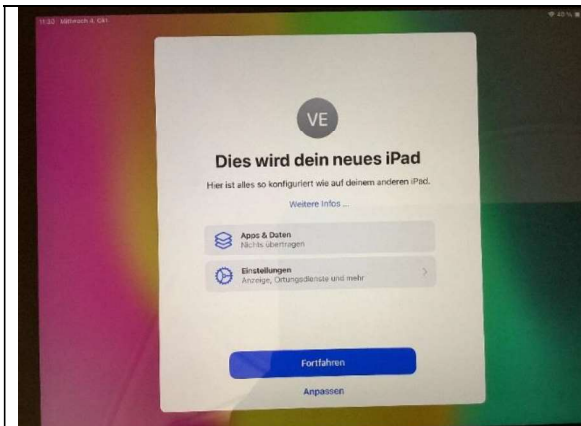

Begrüßung
Sprache wählen

Apple-ID eingeben
vorname.nachname@abteigymnasium.at

Anmelden:
vorname.nachname@abteigymnasium.at

Kennwort eingeben:
Wurde der Schülerin/dem Schüler ausgegeben.
Siehe Informatikheft

Schaltfläche Ja

AGB akzeptieren

iPad installiert sich

Schaltfläche Fortfahren wählen

Gleich oder zu einem späteren Zeitpunkt konfigurieren.

iPad-Analyse muss nicht geteilt werden.

Los geht's! Viel Freude mit deinem iPad.