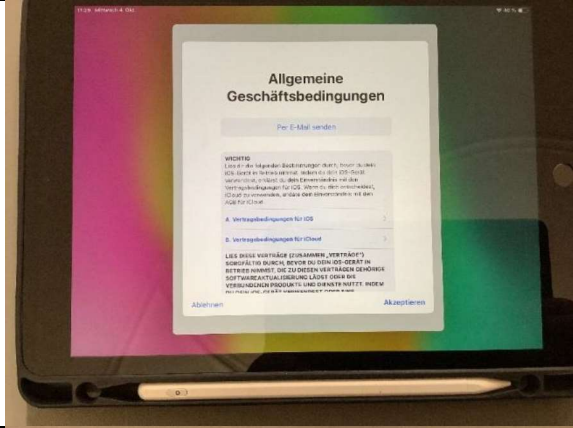

Begrüßung
Sprache wählen

Apple-ID eingeben
vorname.nachname@abteigymnasium.at

Anmelden:
vorname.nachname@abteigymnasium.at

Kennwort eingeben:
Wurde der Schülerin/dem Schüler ausgegeben.
Siehe Informatikheft

Schaltfläche Ja

AGB akzeptieren

iPad installiert sich

Schaltfläche Fortfahren wählen

Gleich oder zu einem späteren Zeitpunkt konfigurieren.

iPad-Analyse muss nicht geteilt werden.

Los geht's! Viel Freude mit deinem iPad.