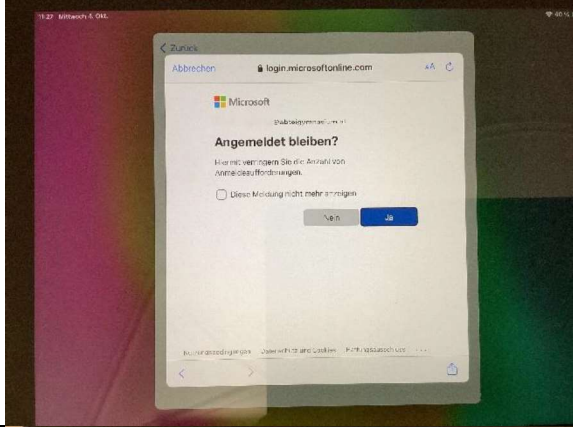

Begrüßung
Sprache wählen

Apple-ID eingeben
vorname.nachname@abteigymnasium.at

Anmelden:
vorname.nachname@abteigymnasium.at

Kennwort eingeben:
Wurde der Schülerin/dem Schüler ausgegeben.
Siehe Informatikheft

Schaltfläche Ja

AGB akzeptieren

iPad installiert sich

Schaltfläche Fortfahren wählen

Gleich oder zu einem späteren Zeitpunkt konfigurieren.

iPad-Analyse muss nicht geteilt werden.

Los geht's! Viel Freude mit deinem iPad.