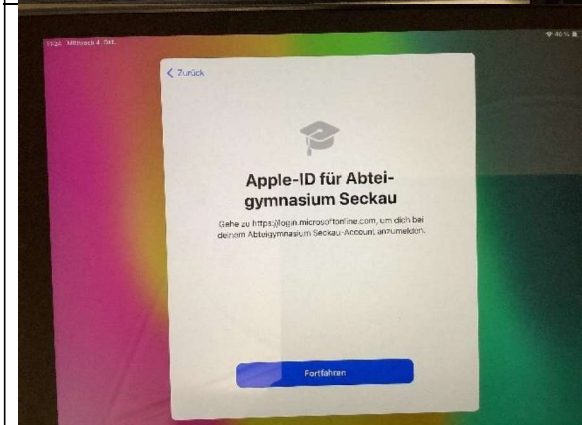

Begrüßung
Sprache wählen

Apple-ID eingeben
vorname.nachname@abteigymnasium.at

Anmelden:
vorname.nachname@abteigymnasium.at

Kennwort eingeben:
Wurde der Schülerin/dem Schüler ausgegeben.
Siehe Informatikheft