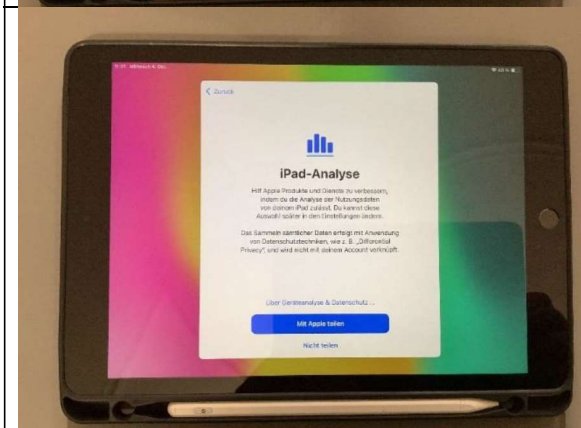

iPad-Analyse muss nicht geteilt werden.