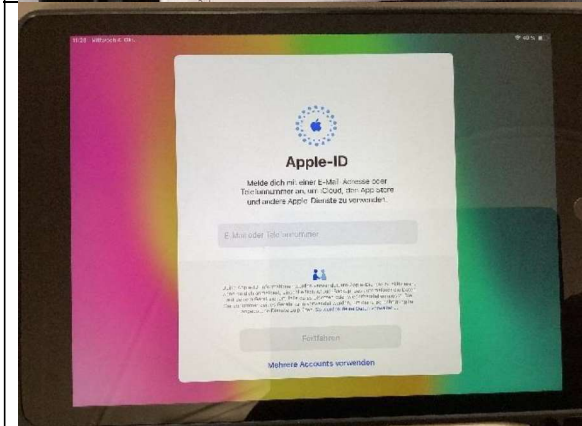

Begrüßung
Sprache wählen

Apple-ID eingeben
vorname.nachname@abteigymnasium.at

Anmelden:
vorname.nachname@abteigymnasium.at

Kennwort eingeben:
Wurde der Schülerin/dem Schüler ausgegeben.
Siehe Informatikheft