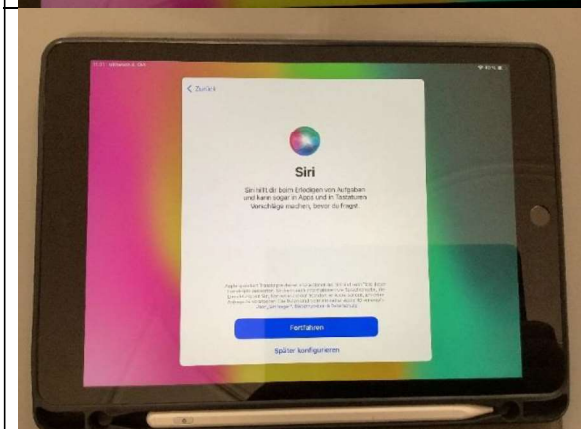

Gleich oder zu einem späteren Zeitpunkt konfigurieren.